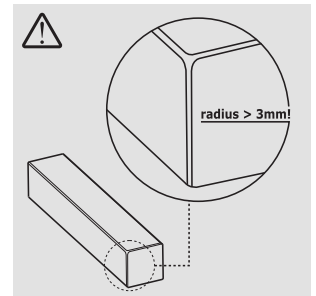

120 x 80 x 158 cm	547 kg
-------------------	--------

1x **A** min 68 mm max 90 mm   120 cm 150 cm

min 68 mm
max 90 mm

2x **B** min 68 mm max 90 mm   120 cm

min 68 mm
max 90 mm

3x **C** min 68 mm max 90 mm   73 cm

min 32 mm
max 50 mm

5x **D** min 68 mm max 90 mm   65 cm

min 32 mm
max 50 mm

2x **E** min 95 mm max 145 mm   73 cm

min 15 mm
max 22 mm

5x*/7x** **F** ** min 95 mm * max 145 mm   min 55 / max 59 cm

min 15 mm
max 22 mm

6x*/8x** **G** ** min 95 mm * max 145 mm   45 cm

min 15 mm
max 22 mm

Blue Rabbit 2.0®
Hemelrijken 8
B-2890 Sint-Amands
BELGIUM

info@bluerabbit.be

www.bluerabbit.be