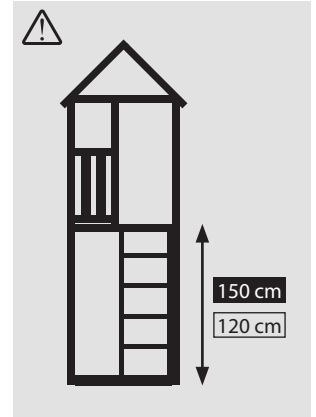

730

650

464

?

25 x 25 x 11 cm	3,00 kg
-----------------	---------

?

174

?

120 x 80 x 158 cm	547 kg
-------------------	--------

1x **A** min 68 mm max 90 mm   120 cm 150 cm

min 68 mm
max 90 mm

2x **B** min 68 mm max 90 mm   120 cm

min 68 mm
max 90 mm

3x **C** min 68 mm max 90 mm   73 cm

min 32 mm
max 50 mm

5x **D** min 68 mm max 90 mm   65 cm

min 32 mm
max 50 mm

2x **E** min 95 mm max 145 mm   73 cm

min 15 mm
max 22 mm

5x*/7x** **F** ** min 95 mm * max 145 mm   min 55 / max 59 cm

min 15 mm
max 22 mm

6x*/8x** **G** ** min 95 mm * max 145 mm   45 cm

min 15 mm
max 22 mm

Blue Rabbit 2.0®
Hemelrijken 8
B-2890 Sint-Amands
BELGIUM

info@bluerabbit.be

www.bluerabbit.be