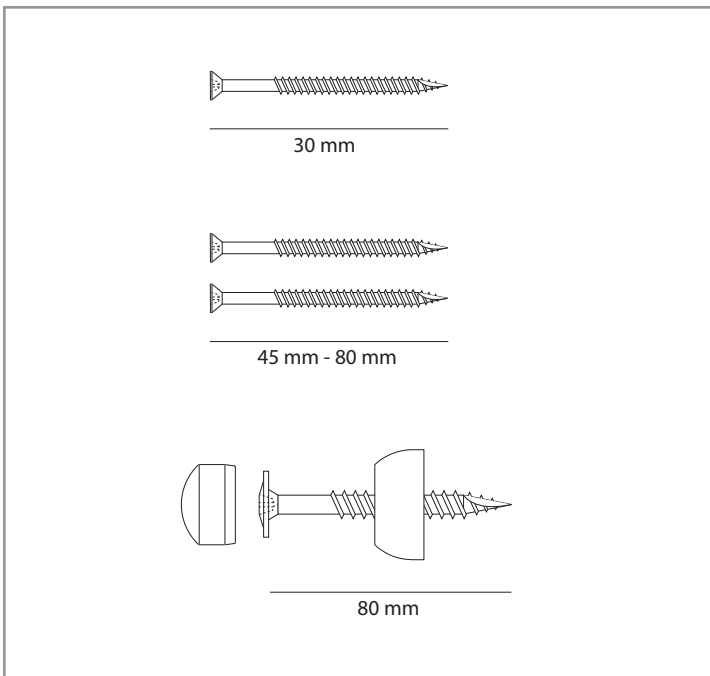

730

650

464

?

25 x 25 x 11 cm	3,00 kg
-----------------	---------

?

174

?

120 x 80 x 158 cm	547 kg
-------------------	--------

1x **A** min 68 mm max 90 mm   120 cm 150 cm

min 68 mm
max 90 mm

2x **B** min 68 mm max 90 mm   120 cm

min 68 mm
max 90 mm

3x **C** min 68 mm max 90 mm   73 cm

min 32 mm
max 50 mm

5x **D** min 68 mm max 90 mm   65 cm

min 32 mm
max 50 mm

2x **E** min 95 mm max 145 mm   73 cm

min 15 mm
max 22 mm

5x*/7x** **F** ** min 95 mm * max 145 mm   min 55 / max 59 cm

min 15 mm
max 22 mm

6x*/8x** **G** ** min 95 mm * max 145 mm   45 cm

min 15 mm
max 22 mm

Blue Rabbit 2.0®
Hemelrijken 8
B-2890 Sint-Amands
BELGIUM

info@bluerabbit.be

www.bluerabbit.be